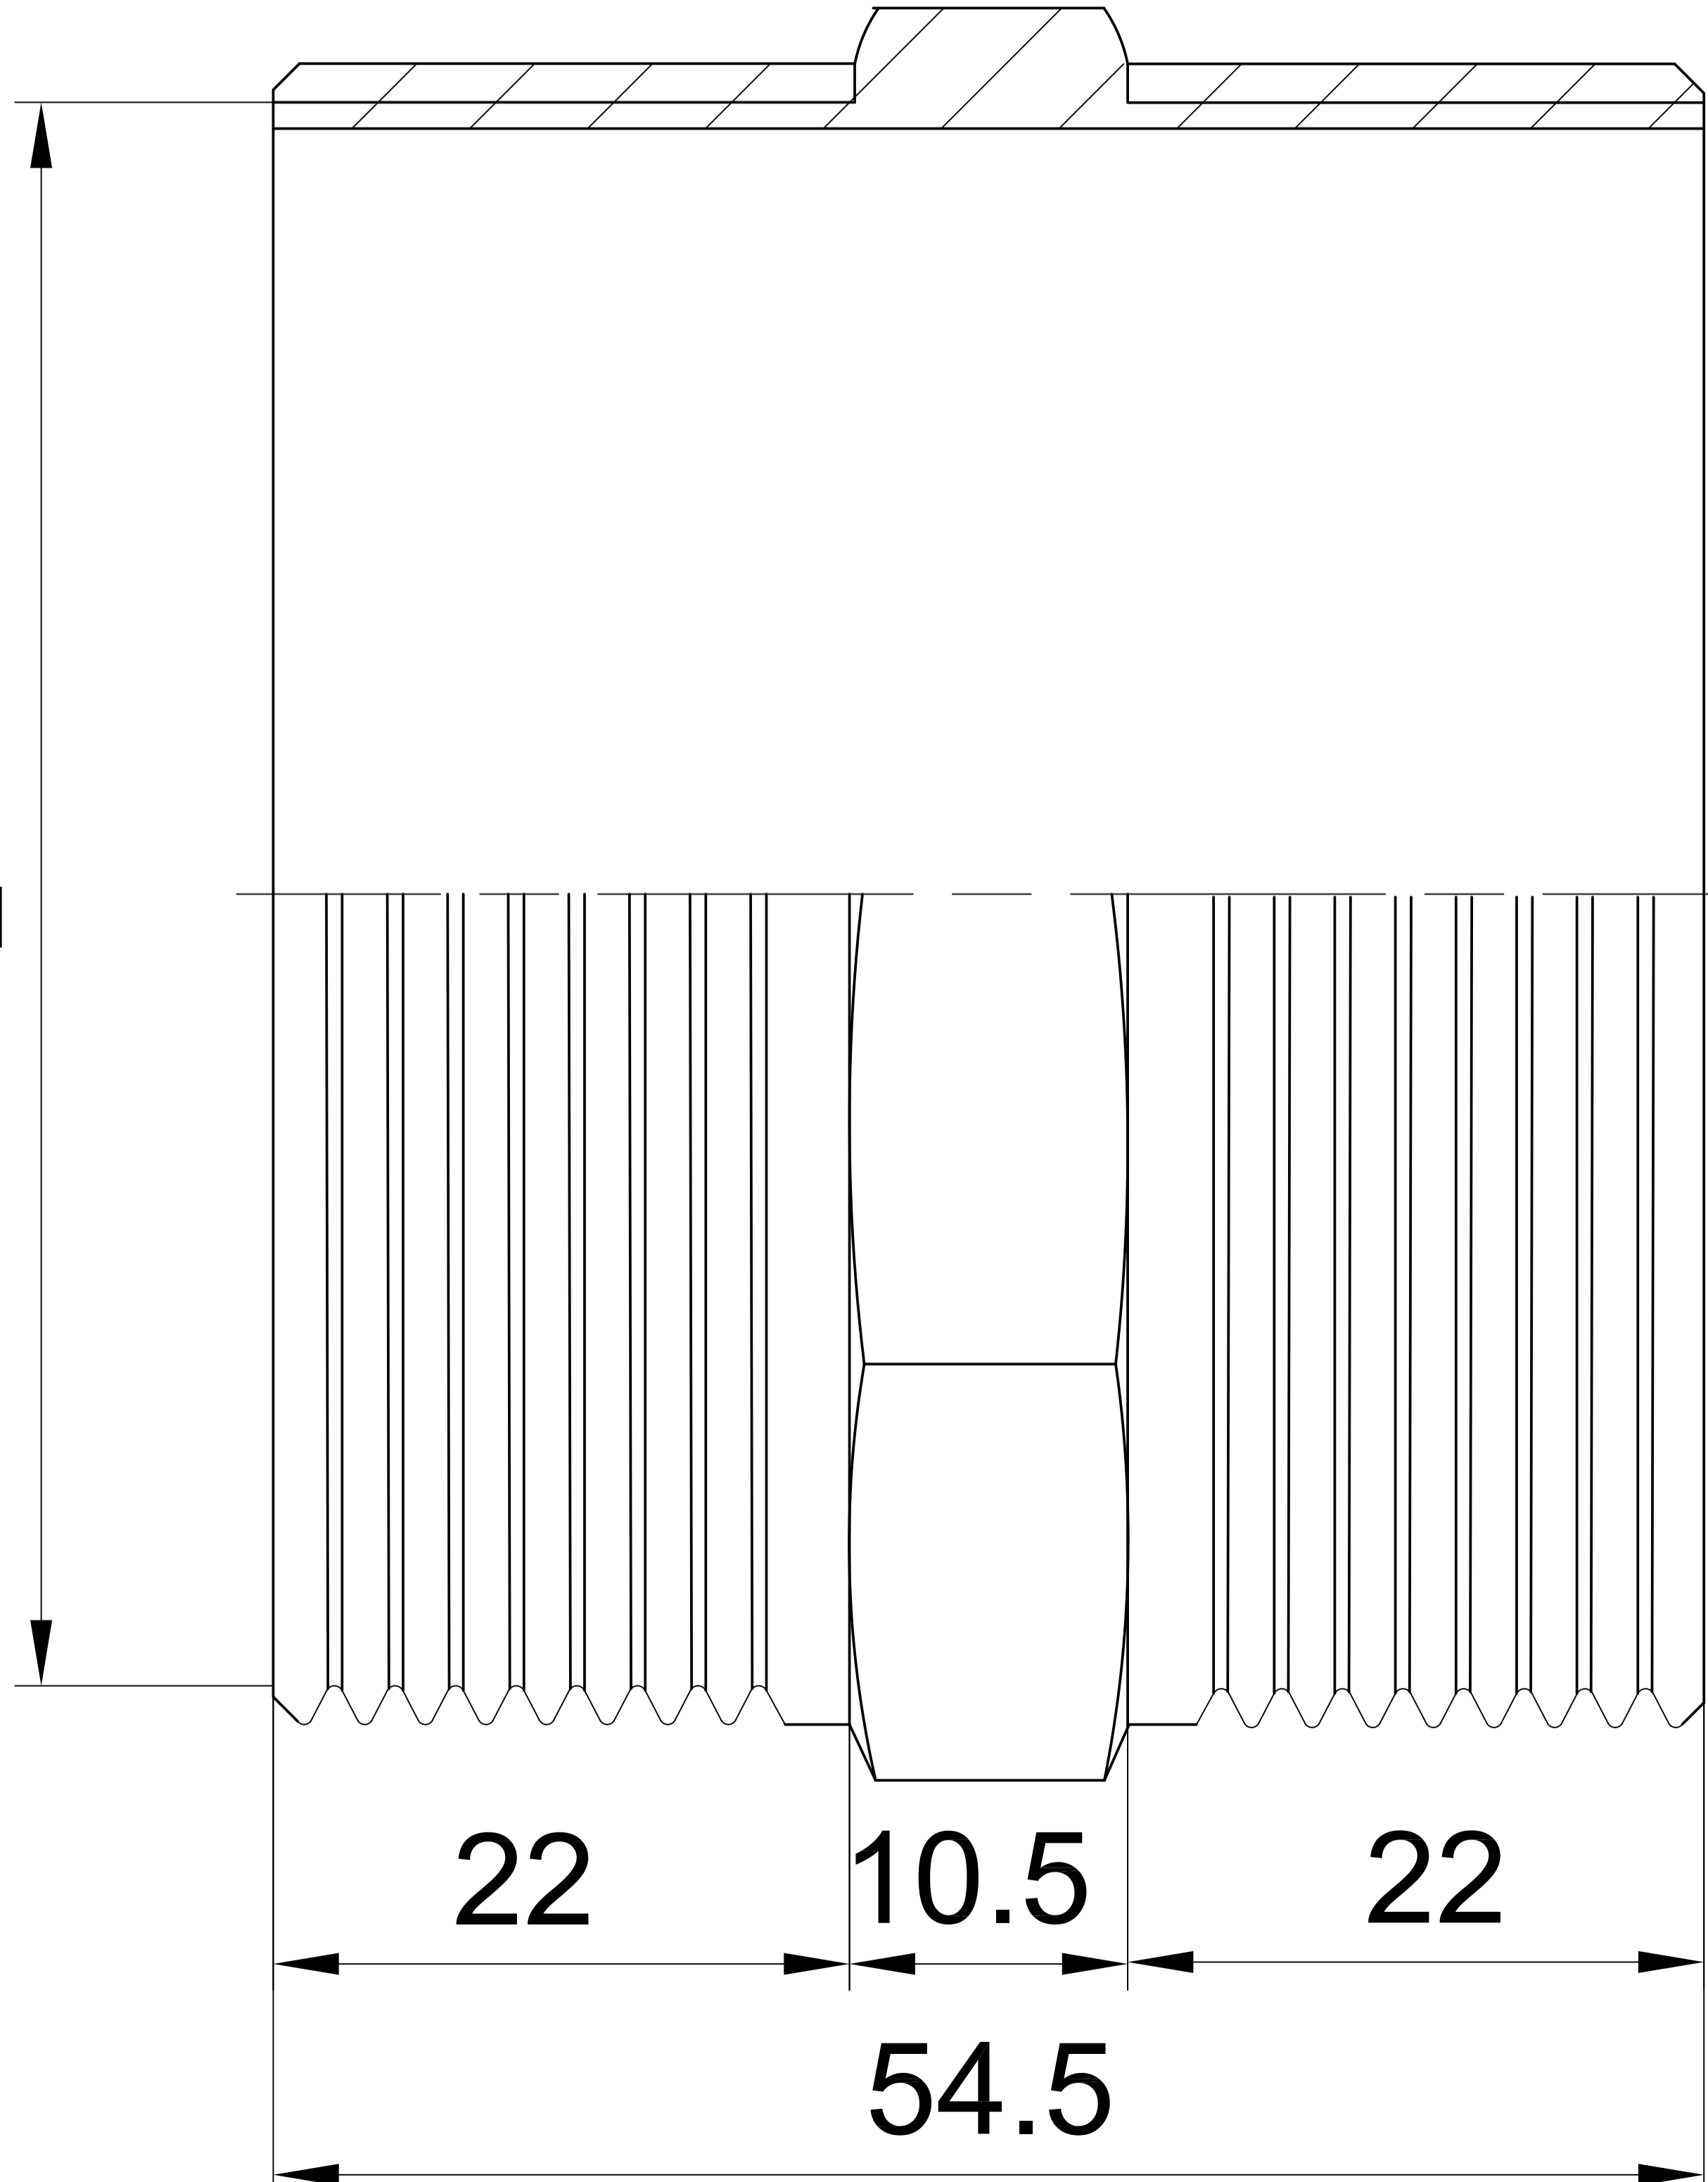

Oase

2"

22

10.5

22

54.5